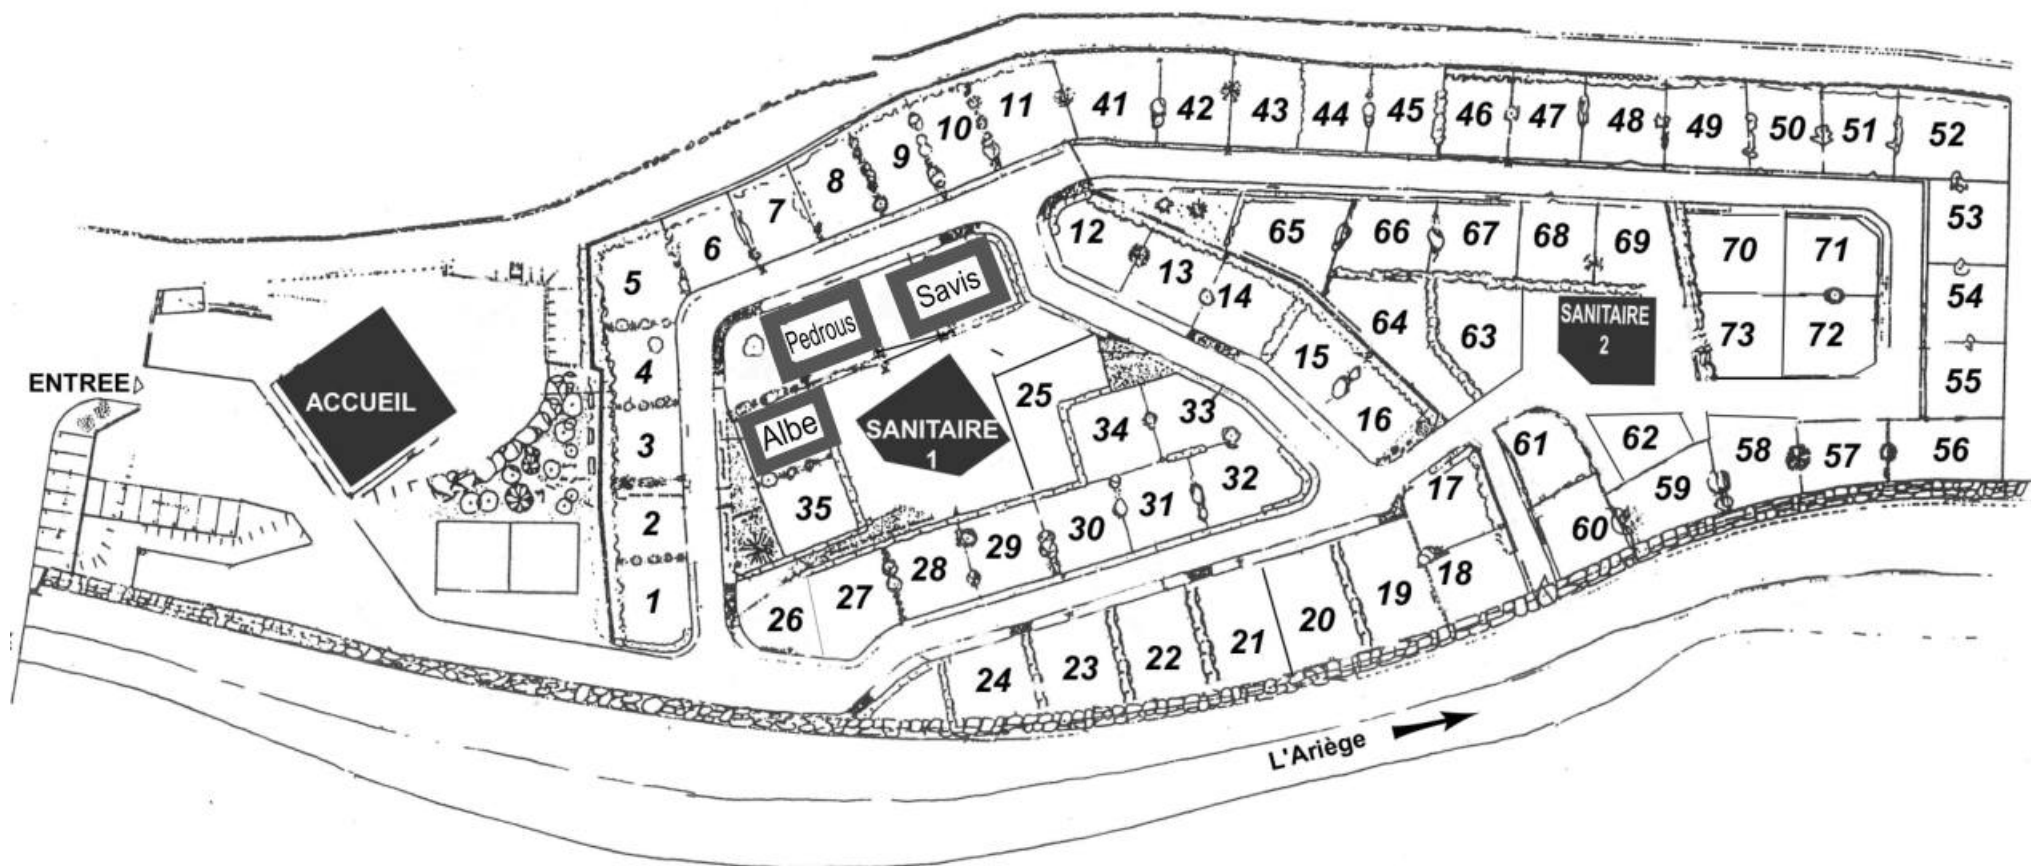

# CAMPING MUNICIPAL de MERENS LES VALS 09110

Plan de situation ech: 1/1000